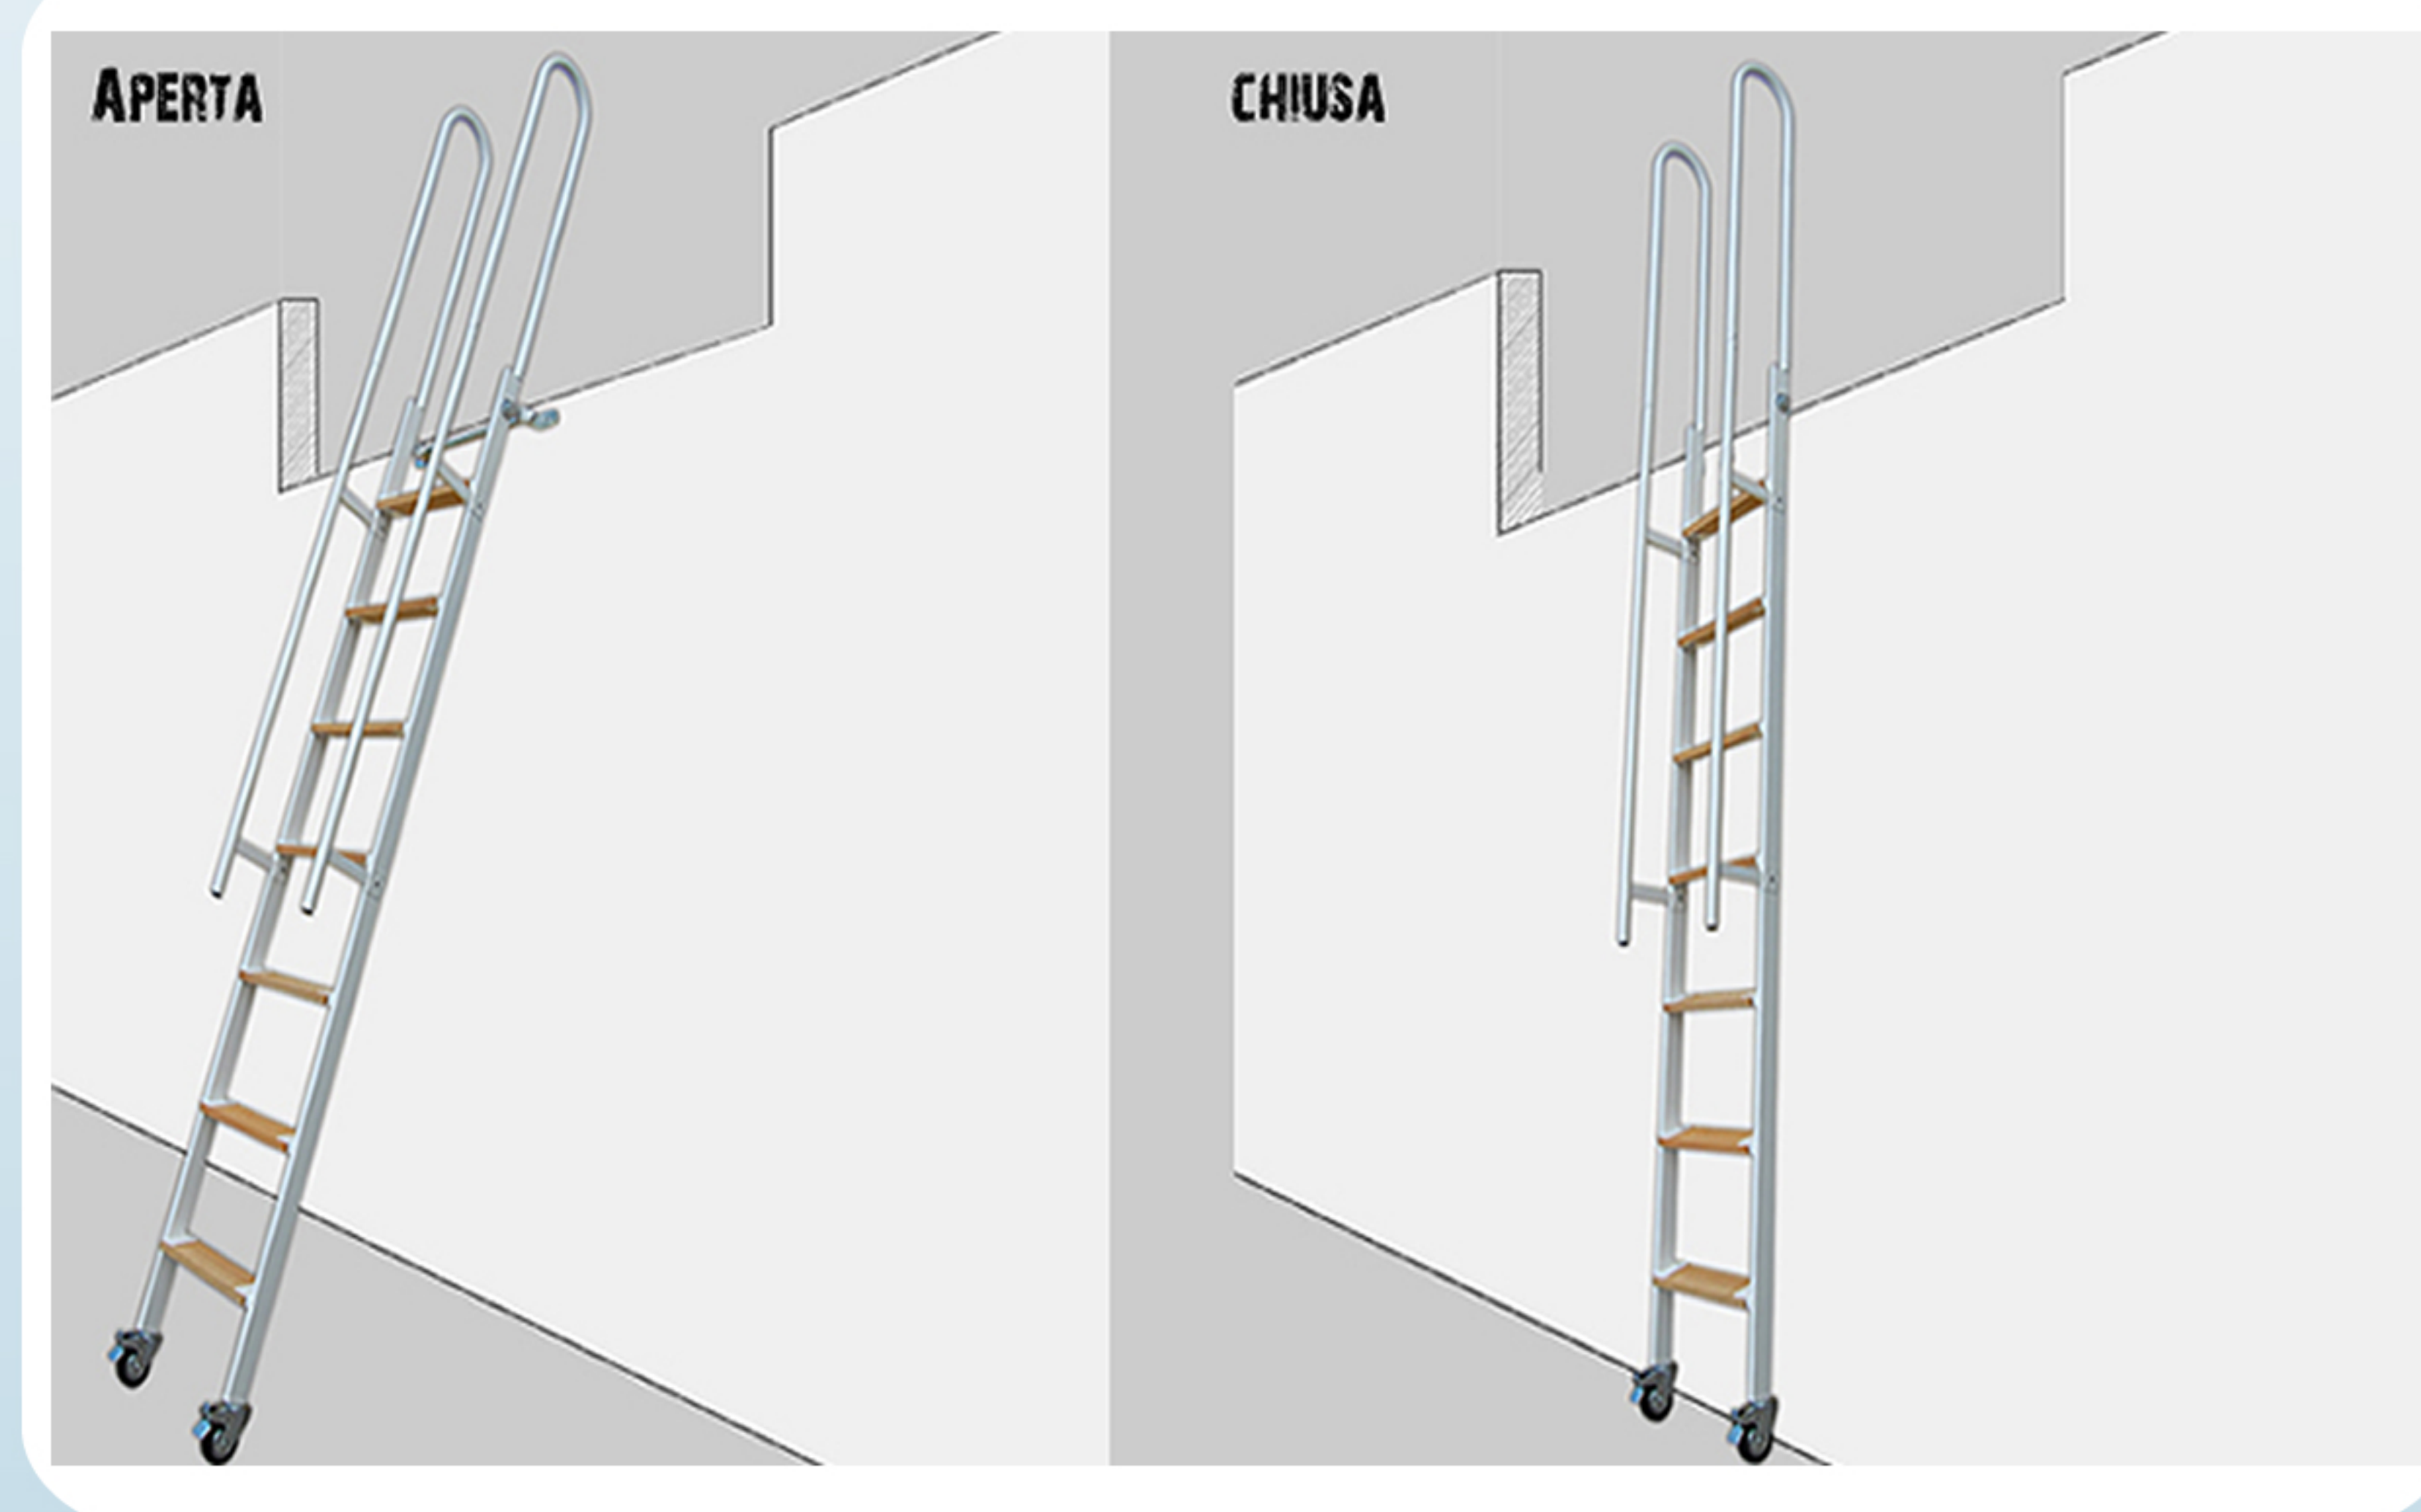

# SCALA SOPPALCO SSPFXL

Scala per soppalco salvaspazio con ruote "SSPFXL" in ferro verniciata ad alto forno colore a scelta. La scala può essere posizionata aperta o chiusa verticale per avere un ingombro minimo grazie alle ruote in gomma da 100 mm con freno poste alla base della scala.

Gradini in ferro forato, dimensione gradino 14,5x50 cm con spessore di 2,5 cm.

**Diametro corrimano: 30 mm**  
**Dimensione montanti: 80x20 mm**  
**Altezze soppalco: da 180 a 320 cm**  
**Interasse gradino: 24 cm**

## Colori Disponibili

- Grigio chiaro
- Marrone bucciato rame
- Bianco lucido
- Nero lucido
- Nero opaco
- Grigio antracite

## Accessori

Maniglioni orizzontali

Maniglioni verticali