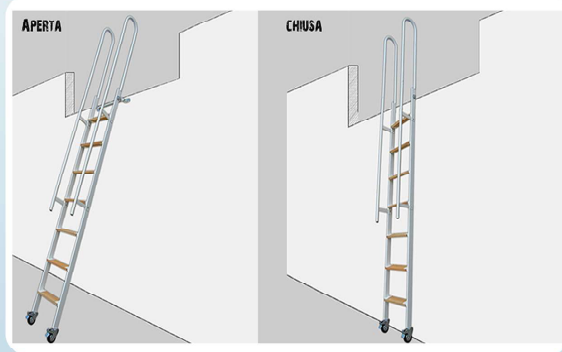

SCALA SOPPALCO SSPXL

Scala per soppalco salvaspazio con ruote "SSPXL" in ferro verniciata ad alto forno colore a scelta. La scala può essere posizionata aperta o chiusa verticale per avere un ingombro minimo grazie alle ruote in gomma da 100 mm con freno poste alla base della scala.

Gradini striati antiscivolo in larice con finitura impregnante trasparente, dimensione gradino 14x50 cm con spessore di 2,5 cm.

Diametro corrimano: 30 mm
Dimensione montanti: 80x20 mm
Altezze soppalco: da 180 a 320 cm
Interasse gradino: 24 cm

Colori Disponibili

- Grigio chiaro
- Bianco lucido
- Nero opaco
- Grigio antracite
- Marrone bucciato rame
- Nero lucido

Accessori

Maniglioni orizzontali

Maniglioni verticali

COMPOSIZIONE

Numero gradini	C	D (MAX)	Kg
7	Da 180 a 190 cm	88 cm	21
8	Da 191 a 214 cm	98 cm	24
9	Da 215 a 239 cm	108 cm	27
10	Da 240 a 264 cm	115 cm	30
11	Da 265 a 288 cm	125 cm	33
12	Da 289 a 309 cm	134 cm	36
13	Da 310 a 320 cm	148 cm	39